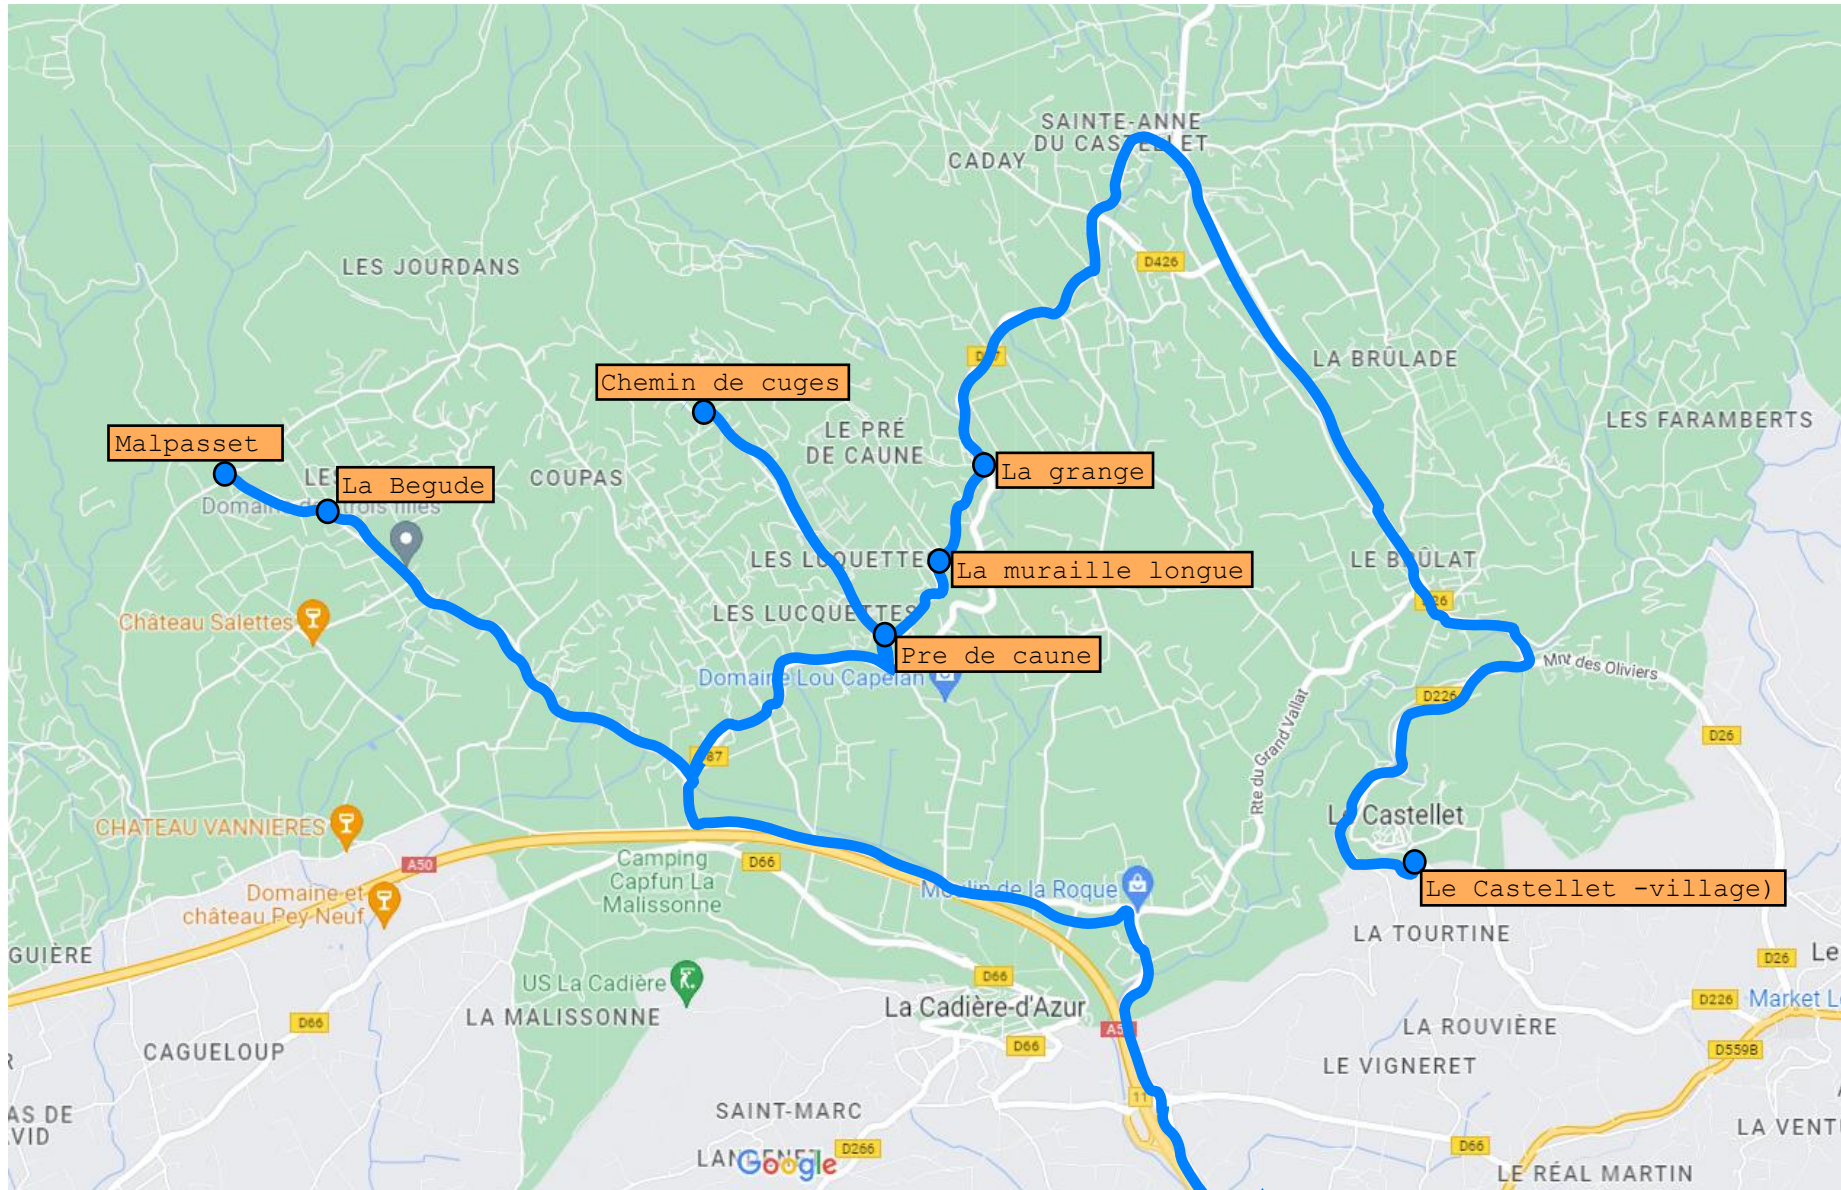

LIGNE 38 - ITINERAIRE 3

Collège le Vigneret