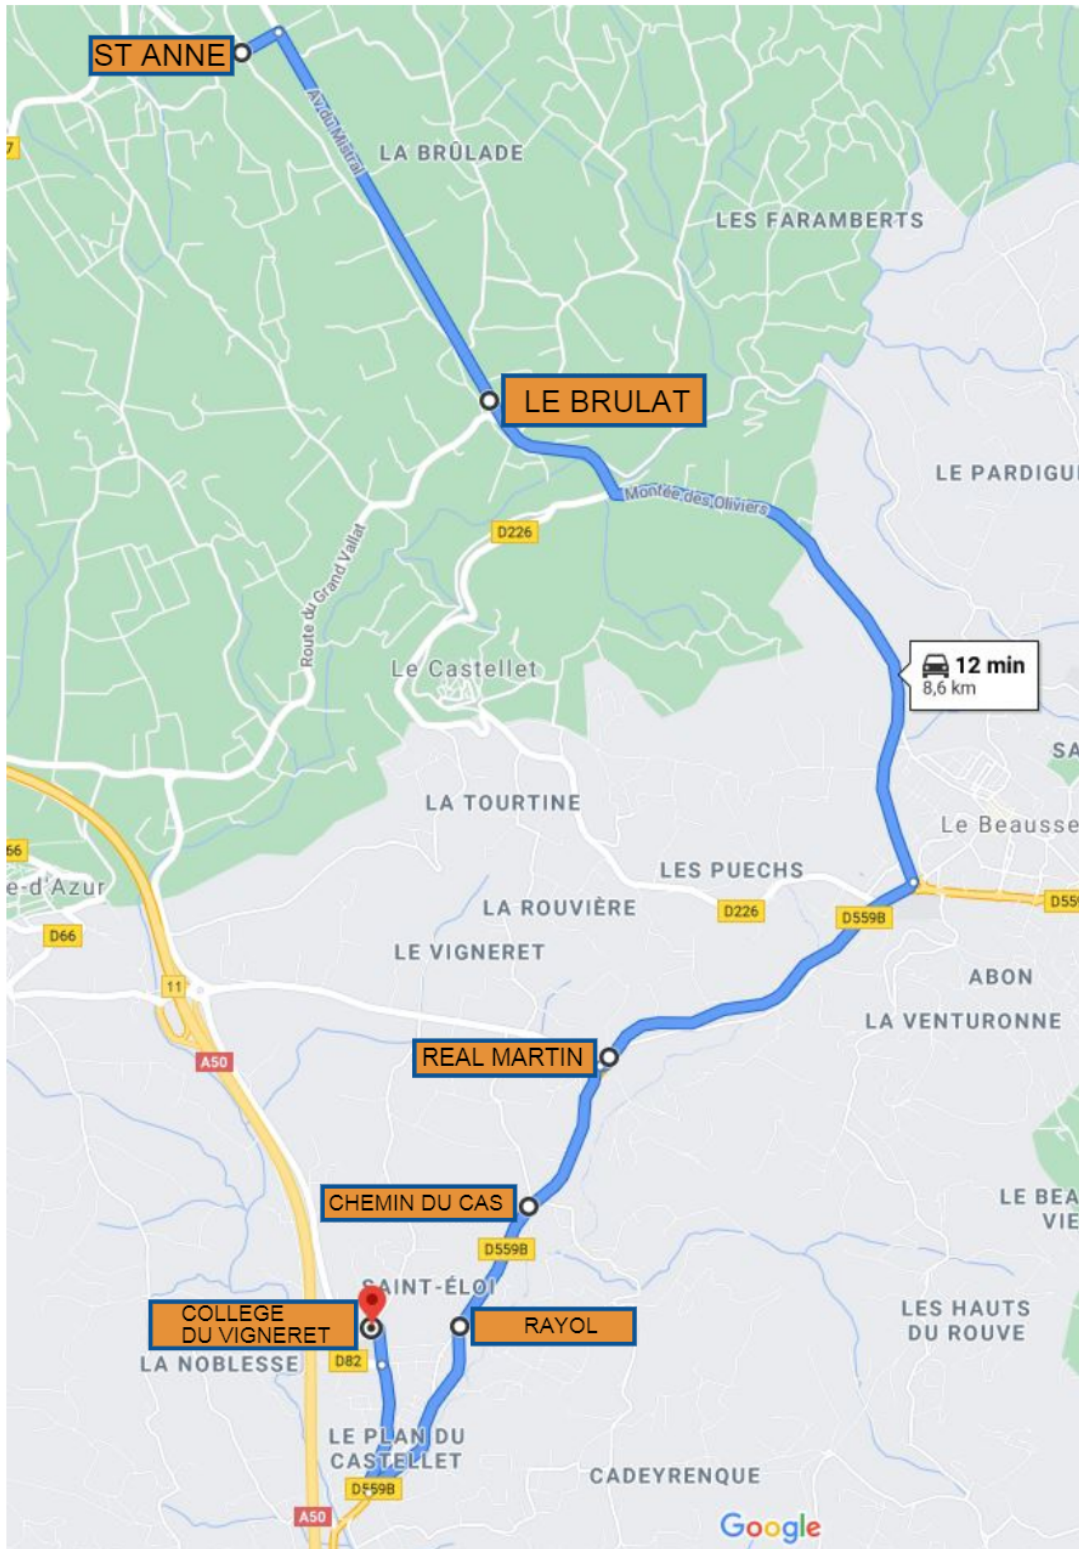

LIGNE 38 - ITINERAIRE 1