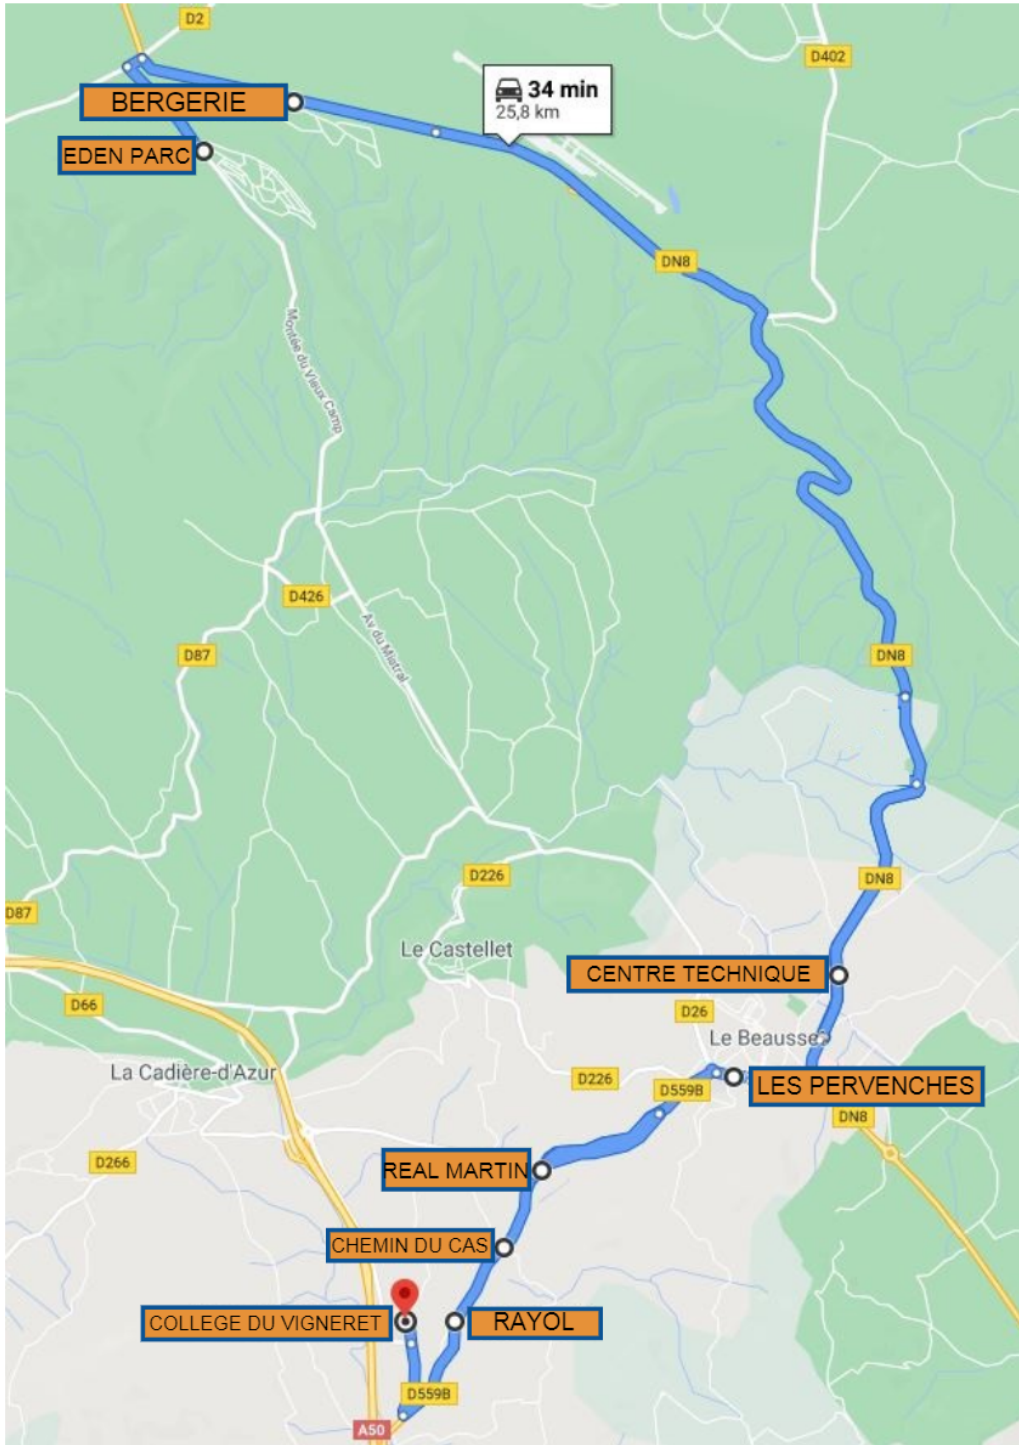

LIGNE 38 - ITINERAIRE 2